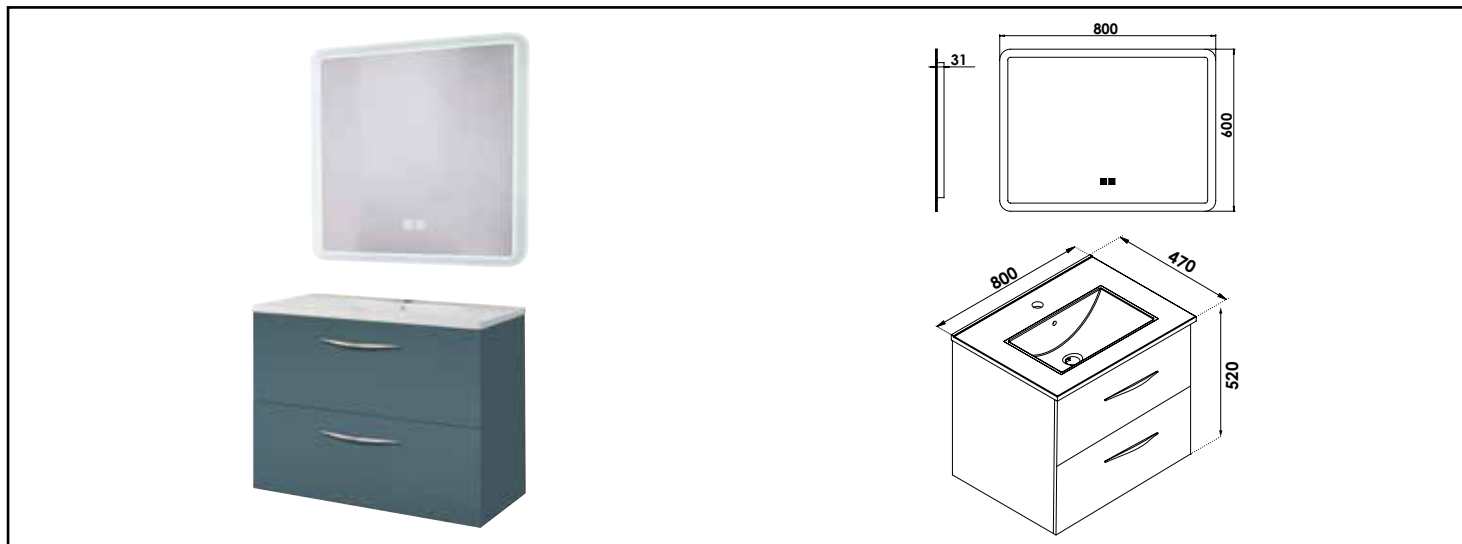

## MEUBLE SUSP DUBAÏ AVEC MIROIR LED ATHENES - LARG 80 CM - FINITION : BLEU PAON